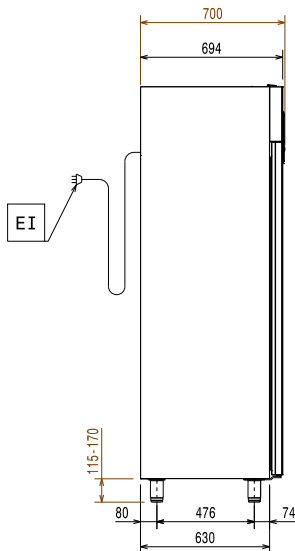

Sivulta

EI = Sähköliitäntä