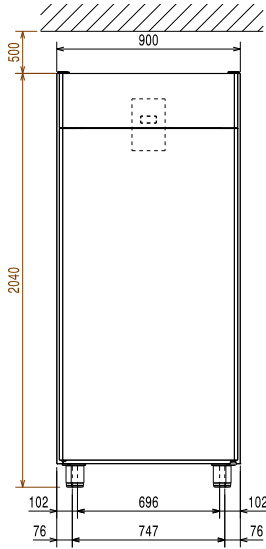

Edestä

Sivulta

EI = Sähköliitäntä

Sähkö

Jännite:	220-240 V/1 ph/50 Hz
Liitântäteho, maksimi:	0.17 kW

Kapasiteetti

Ritilöiden lukumäärä ja tyyppi (sisältyvät):	5 - 530x700

Avaintieto

Nettolavuus:	510 L
Oven saranat:	
Ulkomitat, leveys:	900 mm
Ulkomitat, syvyys:	700 mm
Ulkomitat, syvyys ovet auki:	1527 mm
Ulkomitat, korkeus:	2040 mm
Ovien lukumäärä ja tyyppi	1 Umpi
Sisämitat (leveys):	772 mm
Sisämitat (syvyys):	582 mm
Sisämitat (korkeus):	1436 mm
Nettopaino:	140 kg
Korkeudensäätö:	15/40 mm
Materiaali, ulkopinnat	R.S.T. AISI 304 - Din 1.4301
Materiaali, sisäpinnat	R.S.T. AISI 304 - Din 1.4301
Asentojen lukumäärä & väli	44; 22 mm
Kapasiteetti:	720 L
Kylmälaitteen tyyppi EU Regulation (2015/1094):	Pystykaappi kylmä

Jäähdytystieto

Käyttölämpötila Min.:	0 °C
Käyttölämpötila Max.:	10 °C
Käyttötila	Puhallus
Jäähdytysyksikkö	Sisäänrakennettu
Sulatustyyppi	ilma

ISO sertifikaatit

ISO Standardit:	ISO 9001; ISO 14001; ISO 45001; ISO 50001

Vastuullisuus

Äänitaso:	52 dBA
Kylmäaineen tyyppi:	R290
GWP indeksi:	3
Energialuokka (EU 2015/1094 asetuksen mukaisesti):	B
Vuosittainen ja päivittäinen energiankulutus (EU 2015/1094 asetuksen m):	506kWh/vuosi - 1.39kWh/24h
Olosuhdeluokka (EU 2015/1094 asetuksen mukaisesti):	Heavy Duty (luokka 5)
EEl indeksi (EU 2015/1094 asetuksen mukaisesti):	34.96

Prostore 800
Jääkaappi Prostore 720 L - R290

Yritys varaa oikeuden muuttaa tuotetietoja ilman erillistä ilmoitusta. Informaatio oikea tulostusajankohtana

2026.05.23