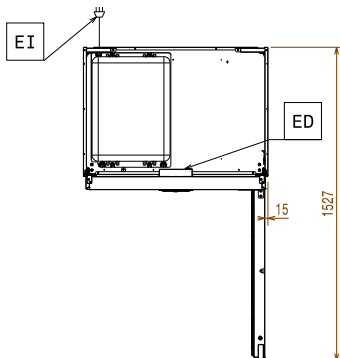

Päältä

Sähkö

Jännite:	220-240 V/1 ph/50 Hz
Liitântäteho, maksimi:	0.17 kW

Kapasiteetti

Ritilöiden lukumäärä ja tyyppi (sisältyvät):	5 - 530x700

Avaintieto

Nettolavuus:	510 L
Oven saranat:	
Ulkomitat, leveys:	900 mm
Ulkomitat, syvyys:	700 mm
Ulkomitat, syvyys ovet auki:	1527 mm
Ulkomitat, korkeus:	2040 mm
Ovien lukumäärä ja tyyppi	1 Umpi
Sisämitat (leveys):	772 mm
Sisämitat (syvyys):	582 mm
Sisämitat (korkeus):	1436 mm
Nettopaino:	140 kg
Korkeudensäätö:	15/40 mm
Materiaali, ulkopinnat	R.S.T. AISI 304 - Din 1.4301
Materiaali, sisäpinnat	R.S.T. AISI 304 - Din 1.4301
Asentojen lukumäärä & väli	44; 22 mm
Kapasiteetti:	720 L
Kylmälaitteen tyyppi EU Regulation (2015/1094):	Pystykaappi kylmä

Jäähdytystieto

Käyttölämpötila Min.:	0 °C
Käyttölämpötila Max.:	10 °C
Käyttötila	Puhallus
Jäähdytysyksikkö	Sisäänrakennettu
Sulatustyyppi	ilma

ISO sertifikaatit

ISO Standardit:	ISO 9001; ISO 14001; ISO 45001; ISO 50001

Vastuullisuus

Äänitaso:	52 dBA
Kylmäaineen tyyppi:	R290
GWP indeksi:	3
Energialuokka (EU 2015/1094 asetuksen mukaisesti):	B
Vuosittainen ja päivittäinen energiankulutus (EU 2015/1094 asetuksen m):	506kWh/vuosi - 1.39kWh/24h
Olosuhdeluokka (EU 2015/1094 asetuksen mukaisesti):	Heavy Duty (luokka 5)
EEl indeksi (EU 2015/1094 asetuksen mukaisesti):	34.96

Prostore 800
Jääkaappi Prostore 720 L - R290

Yritys varaa oikeuden muuttaa tuotetietoja ilman erillistä ilmoitusta. Informaatio oikea tulostusajankohtana

2026.05.23