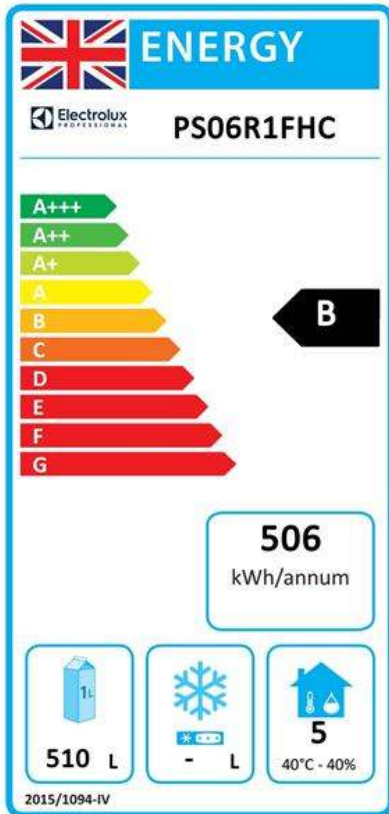

EU energiamerkintä 1.7 2016 alkaen

Euroopan energiamerkintäjärjestelmä asettaa vähimmäisvaatimukset energiatehokkuuden standardeihin ammattikäyttöön tarkoitetuille kylmäsäilytyslaitteille, jotka myydään EU:n alueella. Nämä vaatimukset ovat suunniteltu edistämään energiatehokkuutta sekä ympäristöystävällistä lähestymistapaa ammattilaisille. Euroopan energiamerkintäjärjestelmä koskee kaikkia valmistajia, sekä maahantuojia, jotka myyvät ja markkinoivat tuotteitaan EU:n sisällä ja se on pakollinen koko Euroopan laajuisesti.

Huomautus: Niitä tuotteita, jotka ylittävät energiankulutuksessa asetetut rajat, ei saa myydä EU:n sisällä 1.7.2016 jälkeen.